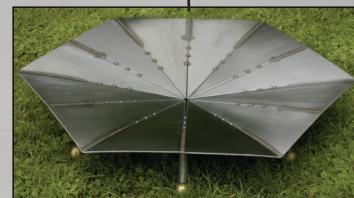

Ausstellende Künstler

Zum Thema »Schale«