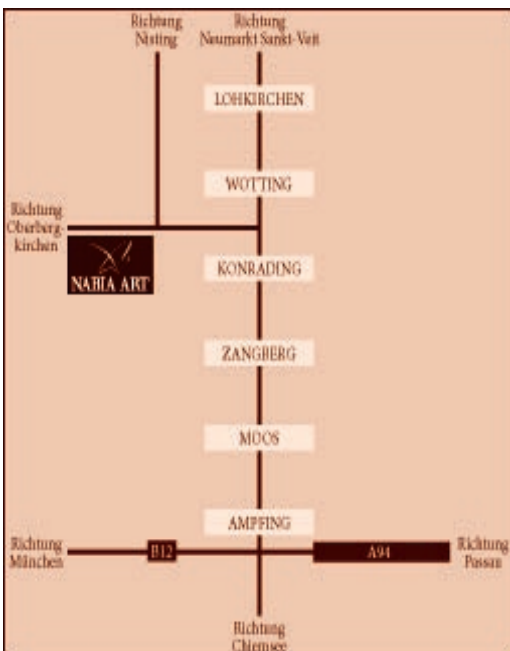

Herzliche Einladung

zur Sommerausstellung der

Nabia Art Galerie

am Sonntag, 05. Juli 2009 ab 14 Uhr

NABIA ART
Galerie Werkstatt Kurse

Habersam 1
84494 Lohkirchen
Tel./Fax: 08637 / 989 960
Mobil: 0160 / 511 31 51
Mail: nabia-art@berz-keramik.de
Home: www.nabia-art.com

Thema dieser Ausstellung ist

Schale

Sie ist Sinnbild für
Leere, Offenheit, Geborgenheit, Fülle, Reichtum,
Fließen, Loslassen, Geben und Nehmen.
Lassen Sie sich inspirieren durch die Schönheit und Anmut einer Schale!

Auch Freunde und Bekannte von Ihnen sind herzlich willkommen!

Wir freuen uns, Ihnen acht Künstler vorstellen zu können,
die seit vielen Jahren in der von ihnen angewandten Technik zu einer hohen Perfektion
gelangten, und das Thema Schale in seiner ganzen Vielfalt zum Ausdruck bringen.

1. Zur Vernissage erwartet Sie ab 14 Uhr ein umfangreiches Programm:
2. zunächst können Sie das Ausräumen eines Sägespanbrandes miterleben
     - die Faszination des Feuers wird durch einen Rakubrand spürbar
     - ab 17 Uhr wird durch ein Konzert von

der auf seiner Hang - Trommel spielt,
Ihren Ohren eine wahrhaft außergewöhnliche Musik geboten!

Einen ersten Eindruck dieser Musik können Sie unter www.youtube.com/ciference bekommen.
- Am Kochtisch von Caspar Hartle wird Ihr Gaumen durch kleine Leckerbissen verwöhnt.

Wie immer findet die Ausstellung im Freien statt.
Wir bitten die Besucher, sich darauf einzustellen!

Dauer: 5. Juli bis 19. Juli 2009

Öffnungszeiten:
jeweils Donnerstag bis Sonntag
von 14 bis 19 Uhr

oder nach telefonischer Vereinbarung!

Die Ausstellung endet am 19. Juli mit einer Finissage, bei der wir es uns am Kochtisch noch einmal gut gehen lassen.

Ihre Fahrzeuge können Sie entlang der Dorfstraße oder
beim Landgasthof Eder auf den freien Parkflächen parken!

Einige Künstler werden bei der Eröffnung anwesend sein!